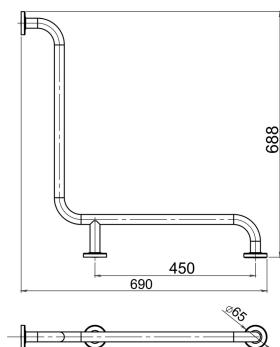

OBRÁZEK

PIKTOGRAM

VLASTNOSTI PRODUKTU

- Šířka výrobku [mm]: 690
- Hloubka krabice [mm]: 720
- Výška krabice [mm]: 130
- Šířka krabice [mm]: 225
- Provedení: bílá

TECHNICKÝ VÝKRES

SPECIFIKACE

- EAN: 8590309067665
- Intrastat: 73249000
- Hmotnost brutto [kg]: 2,15
- Výška výrobku [mm]: 65
- Hloubka výrobku [mm]: 690