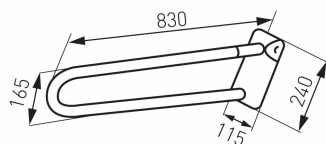

KÓD

R66830,11

SÉRIE

METALIA HELP

NÁZEV PRODUKTU

Úchyt dvojitý sklopný 852 mm bílý

PROVEDENÍ

Bílá

OBRÁZEK

PIKTOGRAM

VLASTNOSTI PRODUKTU

- Materiál těla/výrobní materiál: barvená ocel
- Délka [cm]: 115
- Šířka výrobku [mm]: 100
- Výška [mm]: 240
- Provedení: bílá

TECHNICKÝ VÝKRES

SPECIFIKACE

- Výška výrobku [mm]: 200
- EAN: 8590309119333
- Intrastat: 73249000
- Hmotnost brutto [kg]: 3,592
- Hloubka výrobku [mm]: 852