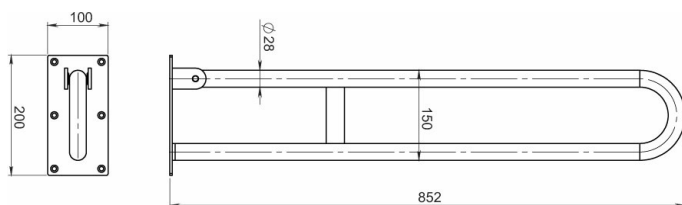

KÓD

R66813,44

SÉRIE

METALIA HELP

NÁZEV PRODUKTU

Úchyt dvojítký sklopný 852mm leštěná nerez

PROVEDENÍ

chrom

OBRÁZEK

PIKTOGRAM

VLASTNOSTI PRODUKTU

- Materiál těla/výrobní materiál: nerezová ocel
- Šířka výrobku [mm]: 100
- Provedení: leštěná nerez

TECHNICKÝ VÝKRES

SPECIFIKACE

- Výška výrobku [mm]: 200
- EAN: 8590309119401
- Intrastat: 73249000
- Hmotnost brutto [kg]: 3,446
- Hloubka výrobku [mm]: 852