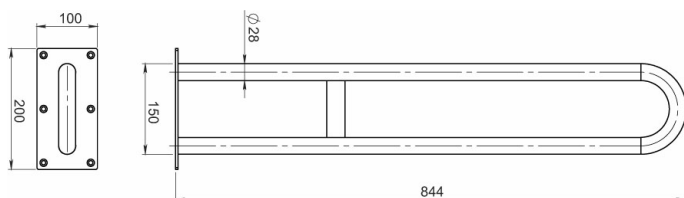

KÓD

R6681,44

SÉRIE

METALIA HELP

NÁZEV PRODUKTU

Madlo dvojité pevné 844mm leštěná nerez

PROVEDENÍ

chrom

OBRÁZEK

PIKTOGRAM

VLASTNOSTI PRODUKTU

- Materiál těla/výrobní materiál: nerezová ocel
- Šířka výrobku [mm]: 100
- Provedení: leštěná nerez

TECHNICKÝ VÝKRES

SPECIFIKACE

- Výška výrobku [mm]: 200
- EAN: 8590309119388
- Intrastat: 73249000
- Hmotnost brutto [kg]: 3,278
- Hloubka výrobku [mm]: 844