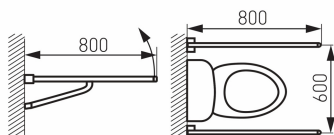

OBRÁZEK

PIKTOGRAM

VLASTNOSTI PRODUKTU

- Materiál těla/výrobní materiál: barvená ocel
- Šířka výrobku [mm]: 100
- Provedení: bílá

TECHNICKÝ VÝKRES

SPECIFIKACE

- Výška výrobku [mm] : 200
- EAN: 8590309119364
- Intrastat: 73249000
- Hmotnost brutto [kg]: 3,258
- Hloubka výrobku [mm]: 826