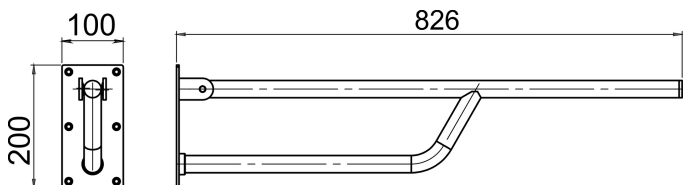

KÓD

R6676,44

SÉRIE

METALIA HELP

NÁZEV PRODUKTU

Úchyt jednoduchý sklopný 826 mm leštěná nerez

PROVEDENÍ

nerezová ocel

OBRÁZEK

PIKTOGRAM

VLASTNOSTI PRODUKTU

- Délka [cm]: 810
- Šířka výrobku [mm]: 100
- Průměr [mm]: 32
- Provedení: leštěná nerez

TECHNICKÝ VÝKRES

SPECIFIKACE

- Výška výrobku [mm]: 200
- EAN: 8590309119395
- Intrastat: 73249000
- Hmotnost brutto [kg]: 2,915
- Hloubka výrobku [mm]: 826