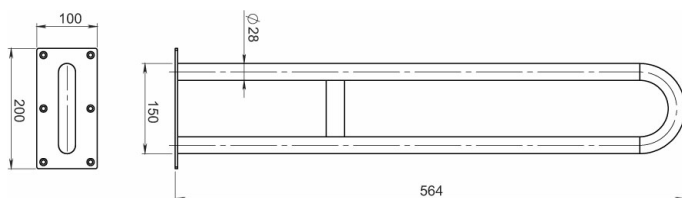

KÓD

R6660,44

SÉRIE

METALIA HELP

NÁZEV PRODUKTU

Madlo dvojité pevné 564 mm leštěná nerez

PROVEDENÍ

chrom

OBRÁZEK

PIKTOGRAM

VLASTNOSTI PRODUKTU

- Materiál těla/výrobní materiál: nerezová ocel
- Šířka výrobku [mm]: 100
- Provedení: leštěná nerez

TECHNICKÝ VÝKRES

SPECIFIKACE

- Výška výrobku [mm]: 200
- EAN: 8590309119418
- Intrastat: 73249000
- Hmotnost brutto [kg]: 2,275
- Hloubka výrobku [mm]: 564