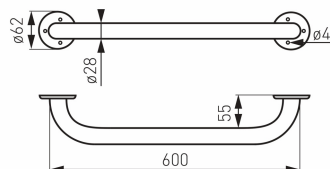

KÓD

R6660,11

SÉRIE

METALIA HELP

NÁZEV PRODUKTU

Madlo rovné s krytkami 600 mm bílé

PROVEDENÍ

Bílá

OBRÁZEK

PIKTOGRAM

VLASTNOSTI PRODUKTU

- Materiál těla/výrobní materiál: barvená ocel
- Délka [cm]: 600
- Šířka výrobku [mm]: 670
- Výška [mm]: 62
- Provedení: bílá

TECHNICKÝ VÝKRES

SPECIFIKACE

- Výška výrobku [mm]: 65
- EAN: 8590309119296
- Intrastat: 73249000
- Hmotnost brutto [kg]: 1,168
- Hloubka výrobku [mm]: 100