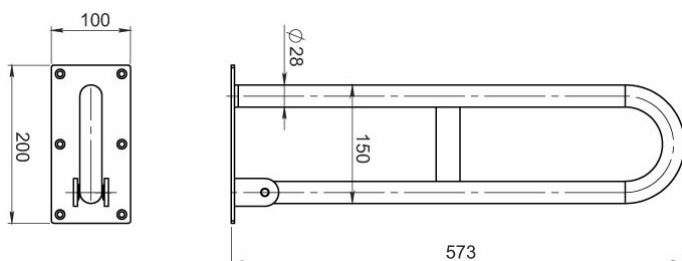

KÓD

R66550,44

SÉRIE

HELP

NÁZEV PRODUKTU

Úchyt dvojité sklopný 572 mm leštěná nerez

OBRÁZEK

PIKTOGRAM

VLASTNOSTI PRODUKTU

- Šířka výrobku [mm]: 100
- Hloubka krabice [mm]: 585
- Výška krabice [mm]: 115
- Šířka krabice [mm]: 210
- Provedení: leštěná nerez

TECHNICKÝ VÝKRES

SPECIFIKACE

- EAN: 8590309067641
- Intrastat: 73249000
- Hmotnost brutto [kg]: 2,598
- Výška výrobku [mm]: 200
- Hloubka výrobku [mm]: 572