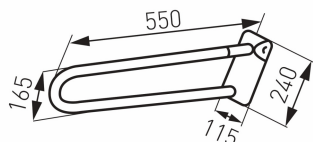

KÓD

R66550,11

SÉRIE

METALIA HELP

NÁZEV PRODUKTU

Úchyt dvojitý sklopný 572mm bílý

PROVEDENÍ

Bílá

OBRÁZEK

PIKTOGRAM

VLASTNOSTI PRODUKTU

- Materiál těla/výrobní materiál: barvená ocel
- Délka [cm]: 115
- Šířka výrobku [mm]: 100
- Výška [mm]: 240
- Provedení: bílá

TECHNICKÝ VÝKRES

SPECIFIKACE

- Výška výrobku [mm]: 200
- EAN: 8590309119357
- Intrastat: 73249000
- Hmotnost brutto [kg]: 2,814
- Hloubka výrobku [mm]: 572