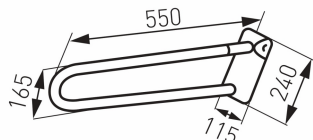

KÓD

R66550,11

SÉRIE

METALIA HELP

NÁZEV PRODUKTU

Úchyt dvojité sklopný 572mm bílý

PROVEDENÍ

Bílá

OBRÁZEK

PIKTOGRAM

VLASTNOSTI PRODUKTU

- Materiál těla/výrobní materiál: barvená ocel
- Délka [cm]: 115
- Šířka výrobku [mm]: 100
- Výška [mm]: 240
- Provedení: bílá

TECHNICKÝ VÝKRES

SPECIFIKACE

- Výška výrobku [mm]: 200
- EAN: 8590309119357
- Intrastat: 73249000
- Hmotnost brutto [kg]: 2,814
- Hloubka výrobku [mm]: 572