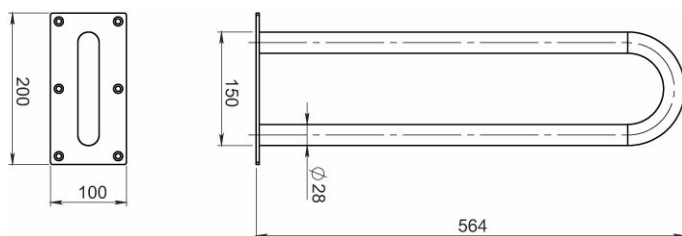

KÓD

R6655,11

SÉRIE

METALIA HELP

NÁZEV PRODUKTU

Madlo dvojité pevné 564 mm bílá

PROVEDENÍ

Bílá

OBRÁZEK

PIKTOGRAM

VLASTNOSTI PRODUKTU

- Materiál těla/výrobní materiál: barvená ocel
- Šířka výrobku [mm]: 100
- Provedení: bílá

TECHNICKÝ VÝKRES

SPECIFIKACE

- Výška výrobku [mm] : 200
- EAN: 8590309119340
- Intrastat: 73249000
- Hmotnost brutto [kg]: 2,377
- Hloubka výrobku [mm]: 564