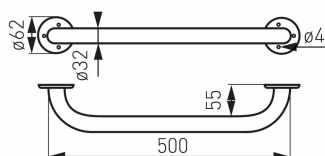

KÓD

R6650,44

SÉRIE

METALIA HELP

NÁZEV PRODUKTU

Madlo rovné 500 mm s krytkami leštěná nerez

PROVEDENÍ

chrom

OBRÁZEK

PIKTOGRAM

VLASTNOSTI PRODUKTU

- Materiál těla/výrobní materiál: nerezová ocel
- Délka [cm]: 500
- Šířka výrobku [mm]: 570
- Výška [mm]: 62
- Provedení: leštěná nerez

TECHNICKÝ VÝKRES

SPECIFIKACE

- Výška výrobku [mm]: 65
- EAN: 8590309119432
- Intrastat: 73249000
- Hmotnost brutto [kg]: 1,055
- Hloubka výrobku [mm]: 100