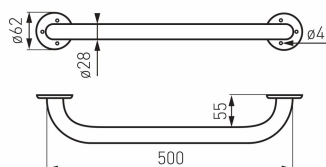

OBRÁZEK

PIKTOGRAM

VLASTNOSTI PRODUKTU

- Materiál těla/výrobní materiál: barvená ocel
- Délka [cm]: 500
- Šířka výrobku [mm]: 570
- Výška [mm]: 62
- Provedení: bílá

TECHNICKÝ VÝKRES

SPECIFIKACE

- Výška výrobku [mm]: 65
- EAN: 8590309119289
- Intrastat: 73249000
- Hmotnost brutto [kg]: 1,072
- Hloubka výrobku [mm]: 100