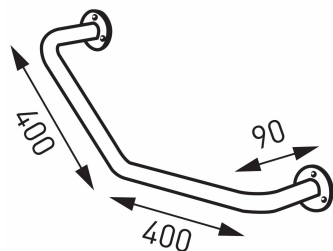

OBRÁZEK

PIKTOGRAM

VLASTNOSTI PRODUKTU

- Materiál těla/výrobní materiál: nerezová ocel
- Šířka výrobku [mm]: 662
- Provedení: leštěná nerez

TECHNICKÝ VÝKRES

SPECIFIKACE

- Výška výrobku [mm]: 312
- EAN: 8590309119449
- Intrastat: 73249000
- Hmotnost brutto [kg]: 1,59
- Hloubka výrobku [mm]: 120