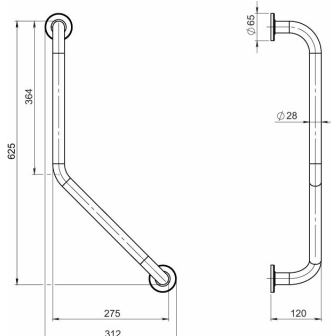

KÓD

R66404,11

SÉRIE

HELP

NÁZEV PRODUKTU

Úhlové držadlo s krytkami 400x400mm bílé

PROVEDENÍ

Bílá

OBRÁZEK

PIKTOGRAM

VLASTNOSTI PRODUKTU

- Šířka výrobku [mm]: 662
- Hloubka krabice [mm]: 720
- Výška krabice [mm]: 130
- Šířka krabice [mm]: 225
- Provedení: bílá

TECHNICKÝ VÝKRES

SPECIFIKACE

- EAN: 8590309067658
- Intrastat: 73249000
- Hmotnost brutto [kg]: 1,517
- Výška výrobku [mm]: 312
- Hloubka výrobku [mm]: 120