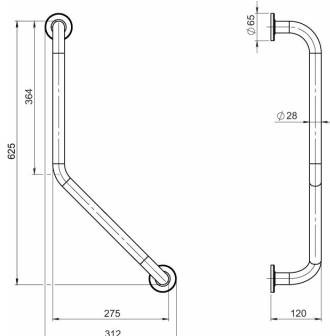

KÓD

R66404,11

SÉRIE

HELP

NÁZEV PRODUKTU

Úhlové držadlo s krytkami 400x400mm bílé

PROVEDENÍ

Bílá

OBRÁZEK

PIKTOGRAM

VLASTNOSTI PRODUKTU

- Šířka výrobku [mm]: 662
- Hloubka krabice [mm]: 720
- Výška krabice [mm]: 130
- Šířka krabice [mm]: 225
- Provedení: bílá

TECHNICKÝ VÝKRES

SPECIFIKACE

- EAN: 8590309067658
- Intrastat: 73249000
- Hmotnost brutto [kg]: 1,517
- Výška výrobku [mm]: 312
- Hloubka výrobku [mm]: 120