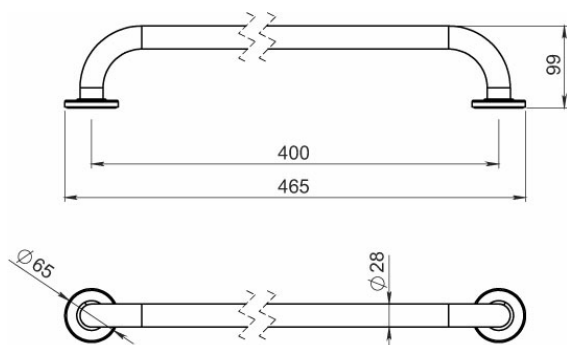

KÓD

R6640,44

SÉRIE

HELP

NÁZEV PRODUKTU

Madlo rovné 400 mm s krytkami leštěná nerez

PROVEDENÍ

leštěná nerezová ocel

OBRÁZEK

PIKTOGRAM

VLASTNOSTI PRODUKTU

- Šířka výrobku [mm]: 470
- Hloubka krabice [mm]: 480
- Výška krabice [mm]: 80
- Šířka krabice [mm]: 110
- Provedení: leštěná nerez

TECHNICKÝ VÝKRES

SPECIFIKACE

- EAN: 8590309067467
- Intrastat: 73249000
- Hmotnost brutto [kg]: 0,939
- Výška výrobku [mm]: 65
- Hloubka výrobku [mm]: 100