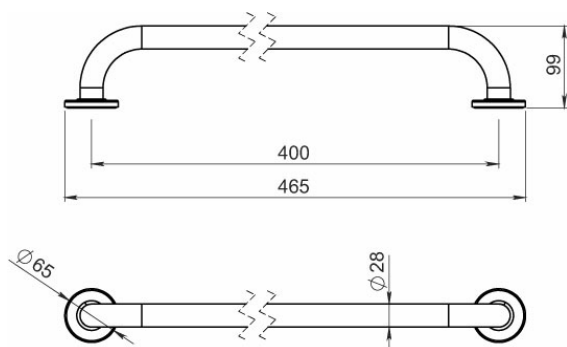

KÓD

R6640,44

SÉRIE

HELP

NÁZEV PRODUKTU

Madlo rovné 400 mm s krytkami leštěná nerez

OBRÁZEK

PIKTOGRAM

VLASTNOSTI PRODUKTU

- Šířka výrobku [mm]: 470
- Hloubka krabice [mm]: 480
- Výška krabice [mm]: 80
- Šířka krabice [mm]: 110
- Provedení: leštěná nerez

TECHNICKÝ VÝKRES

SPECIFIKACE

- EAN: 8590309067467
- Intrastat: 73249000
- Hmotnost brutto [kg]: 0,939
- Výška výrobku [mm]: 65
- Hloubka výrobku [mm]: 100