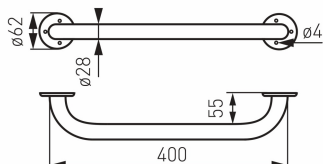

OBRÁZEK

PIKTOGRAM

VLASTNOSTI PRODUKTU

- Materiál těla/výrobní materiál: barvená ocel
- Délka [cm]: 400
- Šířka výrobku [mm]: 470
- Výška [mm]: 62
- Provedení: bílá

TECHNICKÝ VÝKRES

SPECIFIKACE

- Výška výrobku [mm]: 65
- EAN: 8590309119272
- Intrastat: 73249000
- Hmotnost brutto [kg]: 0,93
- Hloubka výrobku [mm]: 100