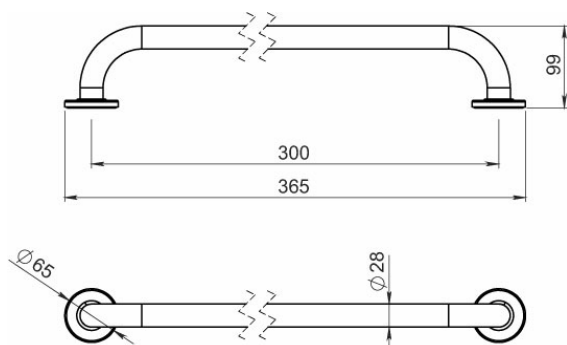

KÓD

R6630,44

SÉRIE

HELP

NÁZEV PRODUKTU

Madlo rovné 300 mm s krytkami leštěná nerez

OBRÁZEK

PIKTOGRAM

VLASTNOSTI PRODUKTU

- Šířka výrobku [mm]: 370
- Hloubka krabice [mm]: 480
- Výška krabice [mm]: 80
- Šířka krabice [mm]: 110
- Provedení: leštěná nerez

TECHNICKÝ VÝKRES

SPECIFIKACE

- EAN: 8590309067450
- Intrastat: 73249000
- Hmotnost brutto [kg]: 0,904
- Výška výrobku [mm]: 65
- Hloubka výrobku [mm]: 100