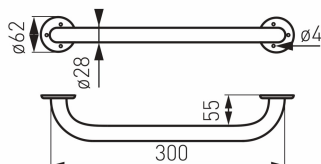

OBRÁZEK

PIKTOGRAM

VLASTNOSTI PRODUKTU

- Materiál těla/výrobní materiál: barvená ocel
- Délka [cm]: 300
- Šířka výrobku [mm]: 370
- Výška [mm]: 62
- Provedení: bílá

TECHNICKÝ VÝKRES

SPECIFIKACE

- Výška výrobku [mm]: 65
- EAN: 8590309119265
- Intrastat: 73249000
- Hmotnost brutto [kg]: 0,814
- Hloubka výrobku [mm]: 100