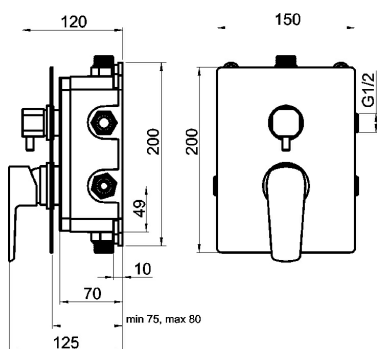

KÓD

BOX58051RX,5

NÁZEV PRODUKTU

Podomítková baterie s boxem 3 vývody, METALIA 58

PROVEDENÍ

černá

OBRÁZEK

PIKTOGRAM

VLASTNOSTI PRODUKTU

- Šířka [mm]: 159
- Hloubka krabice [mm]: 195
- Výška krabice [mm]: 185
- Šířka krabice [mm]: 270
- Provedení: černá
- Záruka na těsnost kartuše [rok]: 7
- Průtok při dynamickém tlaku 3 bary - pevná sprcha [l/m]: 15
- Průtok při dynamickém tlaku 3 bary - ruční sprcha [l/m]: 15

TECHNICKÝ VÝKRES

SPECIFIKACE

- EAN: 8590309092148
- Intrastat: 84818011
- Hmotnost brutto [kg]: 2,69
- Výška [mm]: 214
- Hloubka [mm]: 125