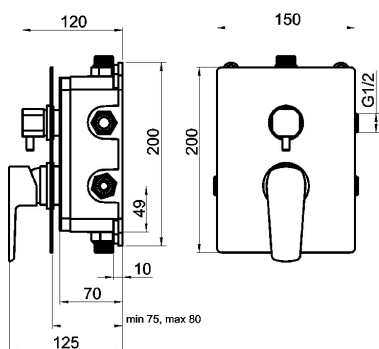

KÓD

BOX58051R,5

NÁZEV PRODUKTU

Podomítková baterie s boxem 2 vývody, METALIA 58

PROVEDENÍ

černá

OBRÁZEK

PIKTOGRAM

VLASTNOSTI PRODUKTU

- Šířka výrobku [mm]: 159
- Hloubka krabice [mm]: 195
- Výška krabice [mm]: 185
- Šířka krabice [mm]: 270
- Provedení: chrom-černá
- Záruka na těsnost kartuše [rok]: 7

TECHNICKÝ VÝKRES

SPECIFIKACE

- EAN: 8590309092131
- Intrastat: 84818011
- Hmotnost brutto [kg]: 2,632
- Výška výrobku [mm]: 214
- Hloubka výrobku [mm]: 125