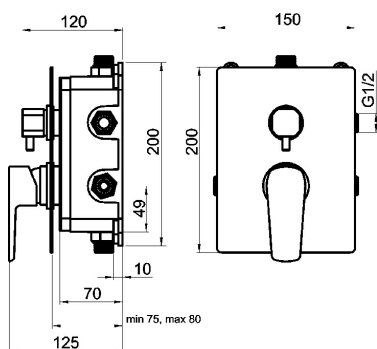

# BOX58051R,0

NÁZEV PRODUKTU

Podomítková baterie s boxem 2 vývody, METALIA 58

PROVEDENÍ

chrom

OBRÁZEK

PIKTOGRAM

VLASTNOSTI PRODUKTU

- Šířka výrobku [mm]: 159
- Hloubka krabice [mm]: 195
- Výška krabice [mm]: 185
- Šířka krabice [mm]: 270
- Provedení: chrom
- Záruka na těsnost kartuše [rok]: 7

TECHNICKÝ VÝKRES

SPECIFIKACE

- EAN: 8590309089797
- Intrastat: 84818011
- Hmotnost brutto [kg]: 2,632
- Výška výrobku [mm]: 214
- Hloubka výrobku [mm]: 130