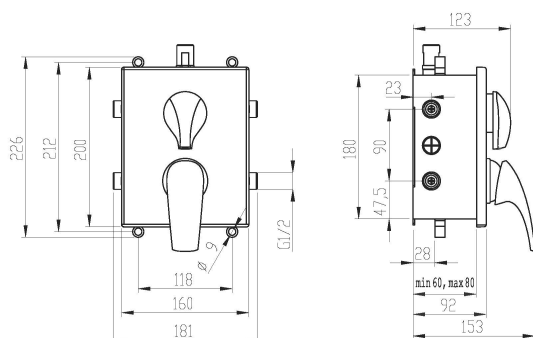

# BOX57052RX,0

NÁZEV PRODUKTU

Podomítková baterie s boxem 3 vývody

PROVEDENÍ

chrom

OBRÁZEK

PIKTOGRAM

VLASTNOSTI PRODUKTU

- Typ kartuše : 40 mm
- Šířka výrobku [mm]: 181
- Hloubka krabice [mm] : 195
- Výška krabice [mm] : 185
- Šířka krabice [mm] : 270
- Provedení: chrom
- Typ : box
- Záruka na těsnost kartuše [rok] : 7

TECHNICKÝ VÝKRES

SPECIFIKACE

- EAN: 8590309083535
- Intrastat: 84818011
- Výška výrobku [mm] : 245
- Hloubka výrobku [mm]: 127