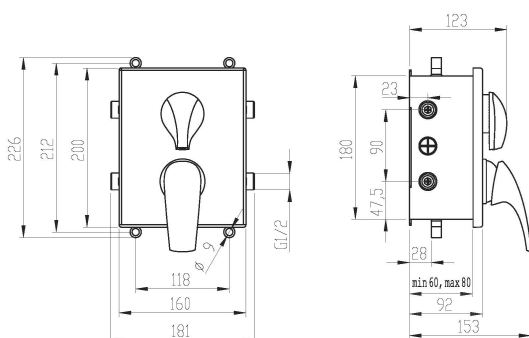

KÓD

BOX57052R,0

NÁZEV PRODUKTU

Podomítková baterie s boxem 2 vývody

PROVEDENÍ

chrom

OBRÁZEK

PIKTOGRAM

VLASTNOSTI PRODUKTU

- Typ kartuše : 40 mm
- Šířka výrobku [mm]: 181
- Hloubka krabice [mm]: 195
- Výška krabice [mm]: 185
- Šířka krabice [mm]: 270
- Provedení: chrom
- Typ : box
- Záruka na těsnost kartuše [rok] : 7

TECHNICKÝ VÝKRES

SPECIFIKACE

- EAN: 8590309083504
- Intrastat: 84818011
- Výška výrobku [mm]: 228
- Hloubka výrobku [mm]: 127