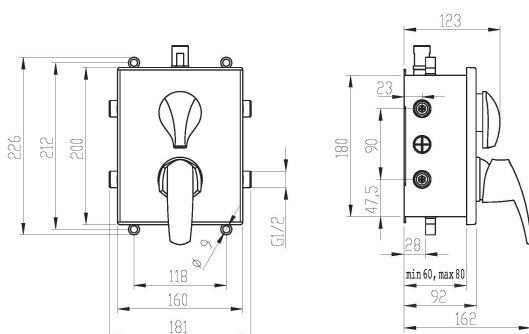

KÓD

BOX56052RX,0

NÁZEV PRODUKTU

Podomítková baterie s boxem 3 vývody

PROVEDENÍ

chrom

OBRÁZEK

PIKTOGRAM

VLASTNOSTI PRODUKTU

- Typ kartuše : 40 mm
- Šířka výrobku [mm]: 181
- Hloubka krabice [mm]: 195
- Výška krabice [mm]: 185
- Šířka krabice [mm]: 270
- Provedení: chrom
- Typ : box
- Záruka na těsnost kartuše [rok]: 7

TECHNICKÝ VÝKRES

SPECIFIKACE

- EAN: 8590309083528
- Intrastat: 84818011
- Výška výrobku [mm]: 245
- Hloubka výrobku [mm]: 127