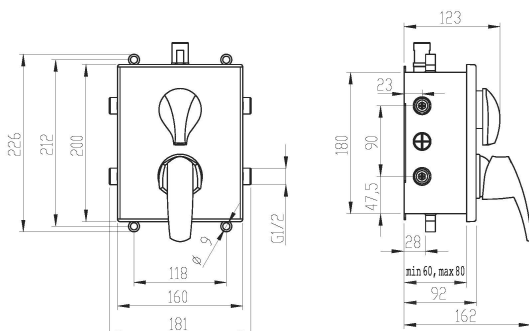

KÓD

BOX56052RX,0

NÁZEV PRODUKTU

Podomítková baterie s boxem 3 vývody

PROVEDENÍ

chrom

OBRÁZEK

PIKTOGRAM

VLASTNOSTI PRODUKTU

- Typ kartuše : 40 mm
- Šířka výrobku [mm]: 181
- Hloubka krabice [mm] : 195
- Výška krabice [mm] : 185
- Šířka krabice [mm] : 270
- Provedení: chrom
- Typ : box
- Záruka na těsnost kartuše [rok] : 7

TECHNICKÝ VÝKRES

SPECIFIKACE

- EAN: 8590309083528
- Intrastat: 84818011
- Výška výrobku [mm] : 245
- Hloubka výrobku [mm]: 127