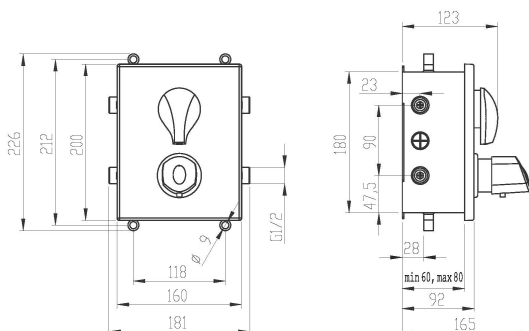

KÓD

BOX56052RT,0

NÁZEV PRODUKTU

Podomítková termostatická baterie s boxem, 2 vývody

PROVEDENÍ

chrom

OBRÁZEK

PIKTOGRAM

VLASTNOSTI PRODUKTU

- Typ kartuše : termostat
- Šířka výrobku [mm]: 181
- Hloubka krabice [mm]: 195
- Výška krabice [mm]: 185
- Šířka krabice [mm]: 270
- Provedení: chrom
- Typ : box
- Záruka na těsnost kartuše [rok] : 7

TECHNICKÝ VÝKRES

SPECIFIKACE

- EAN: 8590309083542
- Intrastat: 84818011
- Výška výrobku [mm]: 228
- Hloubka výrobku [mm]: 156