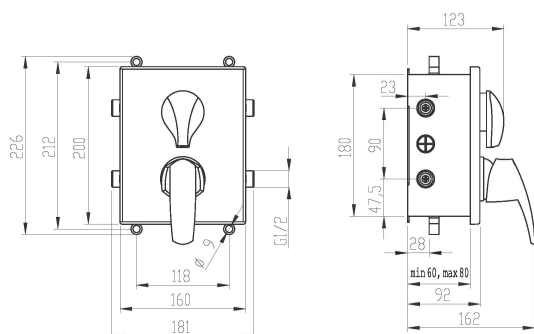

# BOX56052R,0

NÁZEV PRODUKTU

Podomítková baterie s boxem 2 vývody

PROVEDENÍ

chrom

OBRÁZEK

PIKTOGRAM

VLASTNOSTI PRODUKTU

- Typ kartuše : 40 mm
- Šířka výrobku [mm]: 182
- Hloubka krabice [mm]: 195
- Výška krabice [mm]: 185
- Šířka krabice [mm]: 270
- Provedení: chrom
- Typ : box
- Záruka na těsnost kartuše [rok] : 7

TECHNICKÝ VÝKRES

SPECIFIKACE

- EAN: 8590309083498
- Intrastat: 84818011
- Výška výrobku [mm]: 228
- Hloubka výrobku [mm]: 127