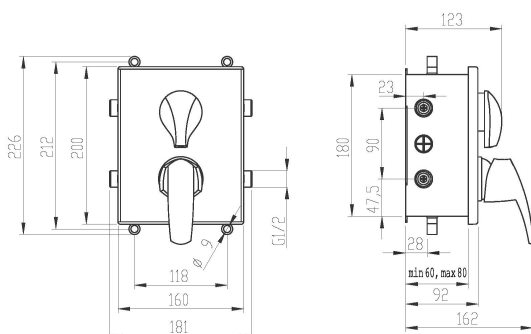

KÓD

BOX56052R,0

NÁZEV PRODUKTU

Podomítková baterie s boxem 2 vývody

PROVEDENÍ

chrom

OBRÁZEK

PIKTOGRAM

VLASTNOSTI PRODUKTU

- Typ kartuše : 40 mm
- Šířka výrobku [mm]: 182
- Hloubka krabice [mm]: 195
- Výška krabice [mm]: 185
- Šířka krabice [mm]: 270
- Provedení: chrom
- Typ : box
- Záruka na těsnost kartuše [rok]: 7

TECHNICKÝ VÝKRES

SPECIFIKACE

- EAN: 8590309083498
- Intrastat: 84818011
- Výška výrobku [mm]: 228
- Hloubka výrobku [mm]: 127