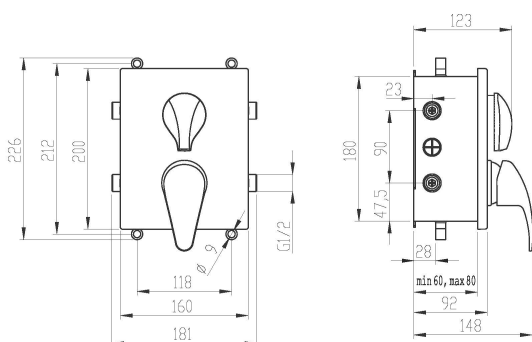

# BOX55052R,0

NÁZEV PRODUKTU

Podomítková baterie s boxem 2 vývody

PROVEDENÍ

chrom

OBRÁZEK

PIKTOGRAM

VLASTNOSTI PRODUKTU

- Typ kartuše : 40 mm
- Šířka výrobku [mm]: 181
- Hloubka krabice [mm]: 195
- Výška krabice [mm]: 185
- Šířka krabice [mm]: 270
- Provedení: chrom
- Typ : box
- Záruka na těsnost kartuše [rok] : 7

TECHNICKÝ VÝKRES

SPECIFIKACE

- EAN: 8590309083481
- Intrastat: 84818011
- Výška výrobku [mm]: 228
- Hloubka výrobku [mm]: 127