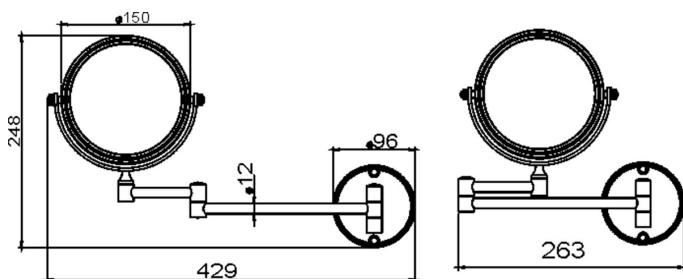

KÓD

6868,0

SÉRIE

METALIA HELP

NÁZEV PRODUKTU

Kosmetické zrcátko zvětšovací otočné chrom

PROVEDENÍ

chrom

OBRÁZEK

PIKTOGRAM

VLASTNOSTI PRODUKTU

- Provedení: chrom
- Materiál těla/výrobní materiál: kov
- Průměr zrcadla [mm]: 150
- Montáž: Nástěnná
- kosmetické zrcátko: 3x
- Nastavitelný držák zrcadla: Ano
- Šířka výrobku [mm]: 320

TECHNICKÝ VÝKRES

SPECIFIKACE

- EAN: 8590309007425
- Intrastat: 70099200
- Hmotnost brutto [kg]: 0,944