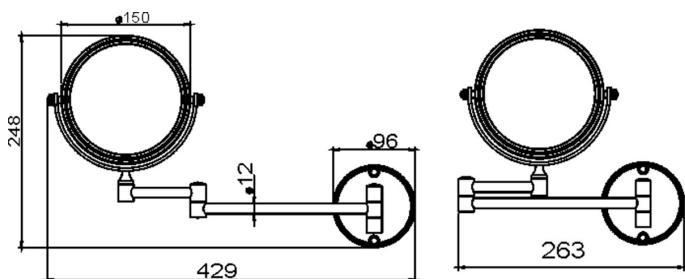

KÓD

6868,0

SÉRIE

METALIA HELP

NÁZEV PRODUKTU

Kosmetické zrcátko zvětšovací otočné chrom

PROVEDENÍ

chrom

OBRÁZEK

PIKTOGRAM

VLASTNOSTI PRODUKTU

- Typ ovládacího prvku: 3
- Provedení: chrom
- Materiál těla/výrobní materiál: kov
- Průměr zrcadla [mm]: 150
- Montáž: Nástěnná
- kosmetické zrcátko: 3x
- Nastavitelný držák zrcadla: Ano
- Šířka výrobku [mm]: 320

TECHNICKÝ VÝKRES

SPECIFIKACE

- EAN: 8590309007425
- Intrastat: 70099200
- Hmotnost brutto [kg]: 0,944