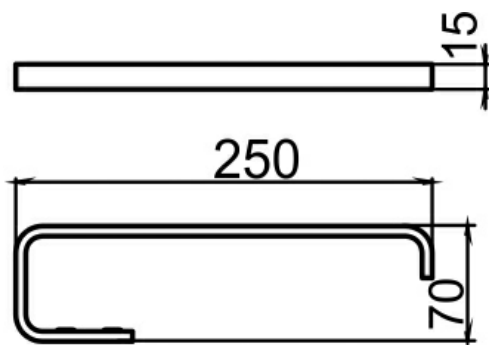

OBRÁZEK

PIKTOGRAM

VLASTNOSTI PRODUKTU

- Šířka výrobku [mm]: 250
- Hloubka krabice [mm]: 20
- Šířka krabice [mm]: 75
- Výška krabice [mm]: 330
- Provedení: chrom

TECHNICKÝ VÝKRES

SPECIFIKACE

- Výška výrobku [mm]: 15
- Hloubka výrobku [mm]: 70
- EAN: 8590309007258
- Intrastat: 83025000
- Hmotnost brutto [kg]: 0,65