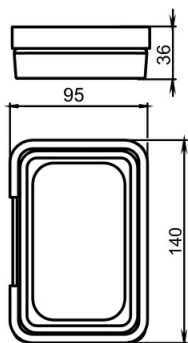

OBRÁZEK

PIKTOGRAM

VLASTNOSTI PRODUKTU

- Šířka výrobku [mm]: 145
- Hloubka krabice [mm]: 40
- Šířka krabice [mm]: 110
- Výška krabice [mm]: 220
- Provedení: chrom

TECHNICKÝ VÝKRES

SPECIFIKACE

- Výška výrobku [mm]: 40
- EAN: 8590309007289
- Intrastat: 70139900
- Hmotnost brutto [kg]: 0,56
- Hloubka výrobku [mm]: 107