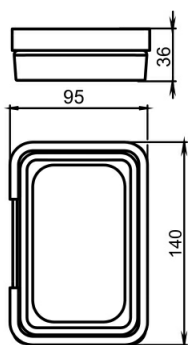

OBRÁZEK

PIKTOGRAM

VLASTNOSTI PRODUKTU

- Šířka výrobku [mm]: 145
- Hloubka krabice [mm]: 40
- Šířka krabice [mm]: 110
- Výška krabice [mm]: 220
- Provedení: chrom

TECHNICKÝ VÝKRES

SPECIFIKACE

- Výška výrobku [mm]: 40
- EAN: 8590309007289
- Intrastat: 70139900
- Hmotnost brutto [kg]: 0,56
- Hloubka výrobku [mm]: 107