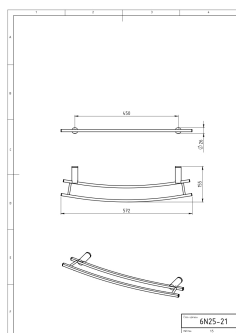

KÓD

6225/1,0

NÁZEV PRODUKTU

Dvojitý držák na otopný žebřík 600 mm Metalia 2 chrom

PROVEDENÍ

chrom

OBRÁZEK

PIKTOGRAM

VLASTNOSTI PRODUKTU

- Šířka výrobku [mm]: 572
- Hloubka krabice [mm]: 40
- Výška krabice [mm]: 160
- Šířka krabice [mm]: 650
- Provedení: chrom

TECHNICKÝ VÝKRES

SPECIFIKACE

- EAN: 8590309048862
- Výška výrobku [mm]: 26
- Hloubka výrobku [mm]: 155