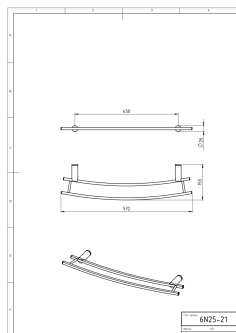

KÓD

6225/1,0

NÁZEV PRODUKTU

Dvojitý držák na otopný žebřík 600 mm Metalia 2 chrom

OBRÁZEK

PIKTOGRAM

VLASTNOSTI PRODUKTU

- Šířka výrobku [mm]: 572
- Hloubka krabice [mm]: 40
- Výška krabice [mm]: 160
- Šířka krabice [mm]: 650
- Provedení: chrom

TECHNICKÝ VÝKRES

SPECIFIKACE

- EAN: 8590309048862
- Výška výrobku [mm]: 26
- Hloubka výrobku [mm]: 155