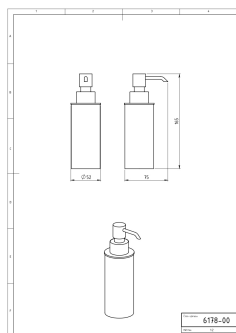

OBRÁZEK

PIKTOGRAM

VLASTNOSTI PRODUKTU

- Šířka výrobku [mm]: 52
- Hloubka krabice [mm]: 95
- Výška krabice [mm]: 100
- Objem dávkovače [l]: 0,2
- Šířka krabice [mm]: 230
- Provedení: chrom

TECHNICKÝ VÝKRES

SPECIFIKACE

- Výška výrobku [mm]: 75
- EAN: 8590309116189
- Intrastat: 84798997
- Hmotnost brutto [kg]: 0,53
- Hloubka výrobku [mm]: 95