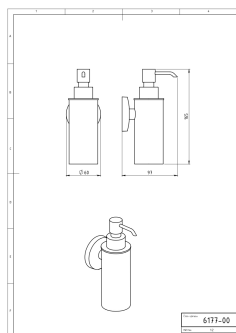

OBRÁZEK

PIKTOGRAM

VLASTNOSTI PRODUKTU

- Šířka výrobku [mm]: 60
- Hloubka krabice [mm]: 95
- Výška krabice [mm]: 100
- Objem dávkovače [l]: 0,15
- Šířka krabice [mm]: 230
- Provedení: chrom

TECHNICKÝ VÝKRES

SPECIFIKACE

- Výška výrobku [mm]: 165
- EAN: 8590309116172
- Intrastat: 84798997
- Hmotnost brutto [kg]: 0,66
- Hloubka výrobku [mm]: 97