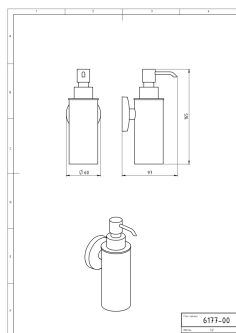

OBRÁZEK

PIKTOGRAM

VLASTNOSTI PRODUKTU

- Typ ovládacího prvku: 25
- Šířka výrobku [mm]: 60
- Hloubka krabice [mm]: 95
- Výška krabice [mm]: 100
- Objem dávkovače [l]: 0,15
- Šířka krabice [mm]: 230
- Provedení: chrom

TECHNICKÝ VÝKRES

SPECIFIKACE

- Výška výrobku [mm]: 165
- EAN: 8590309116172
- Intrastat: 84798997
- Hmotnost brutto [kg]: 0,66
- Hloubka výrobku [mm]: 97