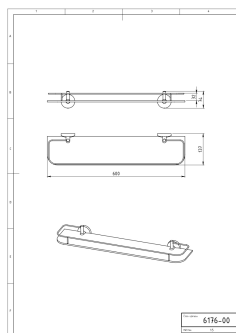

OBRÁZEK

PIKTOGRAM

VLASTNOSTI PRODUKTU

- Šířka výrobku [mm]: 600
- Hloubka krabice [mm]: 85
- Šířka krabice [mm]: 160
- Výška krabice [mm]: 670
- Provedení: chrom

TECHNICKÝ VÝKRES

SPECIFIKACE

- Výška výrobku [mm]: 74
- EAN: 8590309030614
- Intrastat: 94038900
- Hmotnost brutto [kg]: 1,89
- Hloubka výrobku [mm]: 137