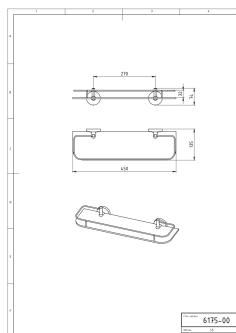

OBRÁZEK

PIKTOGRAM

VLASTNOSTI PRODUKTU

- Šířka výrobku [mm]: 450
- Hloubka krabice [mm]: 162
- Šířka krabice [mm]: 505
- Výška krabice [mm]: 85
- Provedení: chrom

TECHNICKÝ VÝKRES

SPECIFIKACE

- Výška výrobku [mm]: 74
- EAN: 8590309030607
- Intrastat: 94038900
- Hmotnost brutto [kg]: 1,85
- Hloubka výrobku [mm]: 135