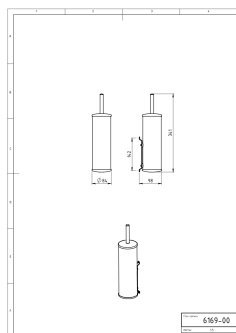

OBRÁZEK

PIKTOGRAM

VLASTNOSTI PRODUKTU

- Šířka výrobku [mm]: 85
- Hloubka krabice [mm]: 117
- Šířka krabice [mm]: 120
- Výška krabice [mm]: 380
- Provedení: chrom

TECHNICKÝ VÝKRES

SPECIFIKACE

- Výška výrobku [mm]: 341
- Hloubka výrobku [mm]: 98
- EAN: 8590309006169
- Intrastat: 96039091
- Hmotnost brutto [kg]: 1,098