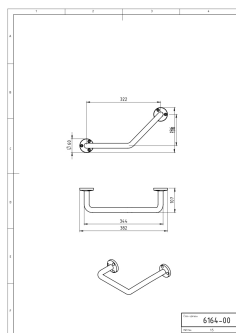

OBRÁZEK

PIKTOGRAM

VLASTNOSTI PRODUKTU

- Šířka výrobku [mm]: 410
- Hloubka krabice [mm]: 110
- Šířka krabice [mm]: 130
- Výška krabice [mm]: 450

TECHNICKÝ VÝKRES

SPECIFIKACE

- Výška výrobku [mm]: 130
- Hloubka výrobku [mm]: 110
- EAN: 8590309018346
- Intrastat: 74182000
- Hmotnost brutto [kg]: 0,92