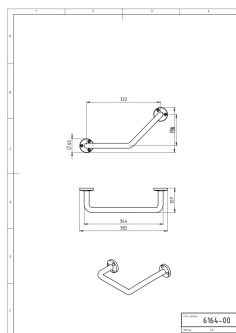

OBRÁZEK

PIKTOGRAM

VLASTNOSTI PRODUKTU

- Provedení: chrom
- Šířka výrobku [mm]: 410
- Hloubka krabice [mm]: 110
- Šířka krabice [mm]: 130
- Výška krabice [mm]: 450

TECHNICKÝ VÝKRES

SPECIFIKACE

- Výška výrobku [mm]: 130
- Hloubka výrobku [mm]: 110
- EAN: 8590309018346
- Intrastat: 74182000
- Hmotnost brutto [kg]: 0,92