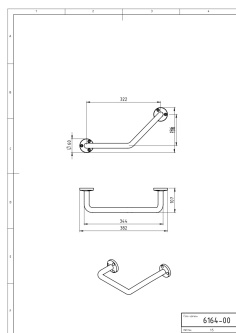

OBRÁZEK

PIKTOGRAM

VLASTNOSTI PRODUKTU

- Typ ovládacího prvku: 25
- Provedení: chrom
- Šířka výrobku [mm]: 410
- Hloubka krabice [mm]: 110
- Šířka krabice [mm]: 130
- Výška krabice [mm]: 450

TECHNICKÝ VÝKRES

SPECIFIKACE

- Výška výrobku [mm]: 130
- Hloubka výrobku [mm]: 110
- EAN: 8590309018346
- Intrastat: 74182000
- Hmotnost brutto [kg]: 0,92