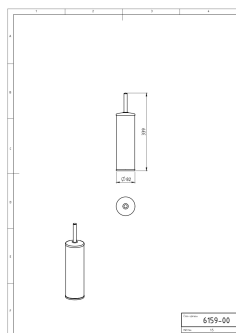

OBRÁZEK

PIKTOGRAM

VLASTNOSTI PRODUKTU

- Šířka výrobku [mm]: 82
- Hloubka krabice [mm]: 117
- Šířka krabice [mm]: 120
- Výška krabice [mm]: 380
- Provedení: chrom

TECHNICKÝ VÝKRES

SPECIFIKACE

- Výška výrobku [mm]: 339
- Hloubka výrobku [mm]: 82
- EAN: 8590309006121
- Intrastat: 96039091
- Hmotnost brutto [kg]: 1,05